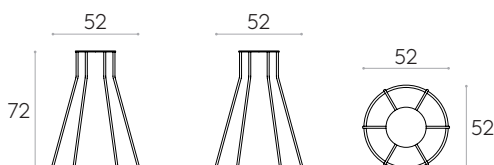

**Patins :** patins en plastique de série. Des patins avec feutre sont disponibles avec un supplément.

Produit certifié GREENGUARD Gold.

**Piètement de table (plateau non inclus)**Code: **ARC0070**

Piètement de table en tige d'acier ronde pour plateaux de 80cm ou 90cm.

## Plateaux ronds

Les prix indiqués ci-dessous sont ceux des plateaux de tables.

Dimensions plateau		80cm	90cm
Code		TAP0080TP	TAP0090TP
<b>Chêne</b> naturel/teinté		7,5kg	9,5kg
		9 kg 0,05 m <sup>3</sup>	10,9 kg 0,06 m <sup>3</sup>
<b>MDF laqué</b> couleurs W1		7kg	9kg
		8,5 kg 0,05 m <sup>3</sup>	10,4 kg 0,06 m <sup>3</sup>
<b>MDF laqué</b> couleurs W2		7kg	9kg
		8,5 kg 0,05 m <sup>3</sup>	10,4 kg 0,06 m <sup>3</sup>
<b>HPL massif</b> 12mm* noyau noir		8,5 kg	10,5kg
		10,0 kg 0,05 m <sup>3</sup>	11,9 kg 0,06 m <sup>3</sup>
<b>HPL massif</b> 12mm* noyau blanc		8,5 kg	10,5kg
		10,0 kg 0,05 m <sup>3</sup>	11,9 kg 0,06 m <sup>3</sup>
<b>FENIX® massif</b> 12mm*		8,5 kg	11kg
		10,0 kg 0,05 m <sup>3</sup>	12,4 kg 0,06 m <sup>3</sup>