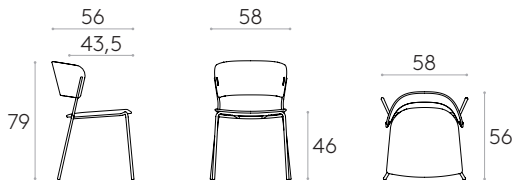

Chaise avec piètement traineau

Code: **ARC0010**

Chaise avec assise et dossier en bois et piètement traineau en tige d'acier ronde. Cette version est empilable. En option, l'assise peut être tapissée.

Finitions de l'assise et du dossier : disponibles dans toutes les finitions en placage chêne, hêtre, noyer ou laqué W1 et W2 du nuancier bois.

Finitions du piètement : en chrome ou en peinture polyester thermodurcissable micro-texturée dans les couleurs M1 et M2 du nuancier métallique.

Patins : patins en plastique de série. Des patins avec feutre sont disponibles avec un supplément.

Produit certifié GREENGUARD Gold.