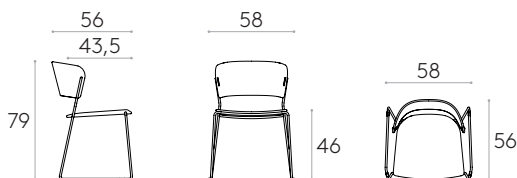

Chaise avec piètement à 4 pieds

Code: **ARC0020**

Chaise avec assise et dossier en bois et piètement à 4 pieds en tube d'acier rond. Cette version est empilable. En option, l'assise peut être tapissée.

Finitions de l'assise et du dossier : disponibles dans toutes les finitions en placage chêne, hêtre, noyer ou laqué W1 et W2 du nuancier bois.

Finitions du piètement : en chrome ou en peinture polyester thermodurcissable micro-texturée dans les couleurs M1 et M2 du nuancier métallique.

Patins : patins en plastique de série. Des patins avec feutre sont disponibles avec un supplément.

Produit certifié GREENGUARD Gold.