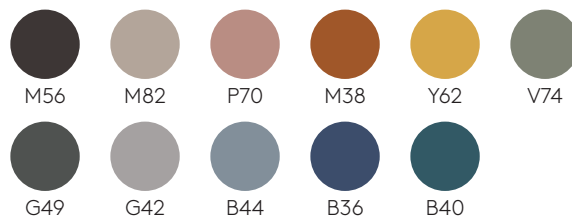

**GARANTIE**

5 ans

**FINITIONS**

Nuancier des finitions [+info](#)

**Tapiserie** : à choisir parmi les tissus et les cuirs de notre nuancier

**Piètements en acier****Couleurs M1****Couleurs M2****Chrome****Assises & dossiers en bois****Hêtre****Chêne****Noyer****Couleurs W1****Couleurs W2**

**Finitions de l'assise et du dossier :** disponibles dans toutes les finitions en placage chêne, hêtre, noyer ou laqué W1 et W2 du nuancier bois.

**Finitions du piètement :** en chrome ou en peinture polyester thermodurcissable micro-texturée dans les couleurs M1 et M2 du nuancier métallique.