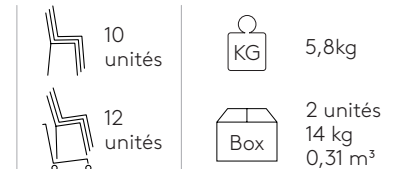

Chaise avec assise et dossier en bois et piètement traineau en tige d'acier ronde. Cette version est empilable. En option, l'assise peut être tapissée.

Finitions de l'assise et du dossier : disponibles dans toutes les finitions en placage chêne, hêtre, noyer ou laqué W1 et W2 du nuancier bois.

Finitions du piètement : en chrome ou en peinture polyester thermodurcissable micro-texturée dans les couleurs M1 et M2 du nuancier métallique.

Patins : patins en plastique de série. Des patins avec feutre sont disponibles avec un supplément.

Produit certifié GREENGUARD Gold.