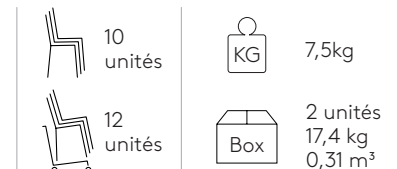

Chaise avec assise et dossier en bois et piètement à 4 pieds en tube d'acier rond. Cette version est empilable. En option, l'assise peut être tapissée.

Finitions de l'assise et du dossier : disponibles dans toutes les finitions en placage chêne, hêtre, noyer ou laqué W1 et W2 du nuancier bois.

Finitions du piètement : en chrome ou en peinture polyester thermodurcissable micro-texturée dans les couleurs M1 et M2 du nuancier métallique.

Patins : patins en plastique de série. Des patins avec feutre sont disponibles avec un supplément.

Produit certifié GREENGUARD Gold.